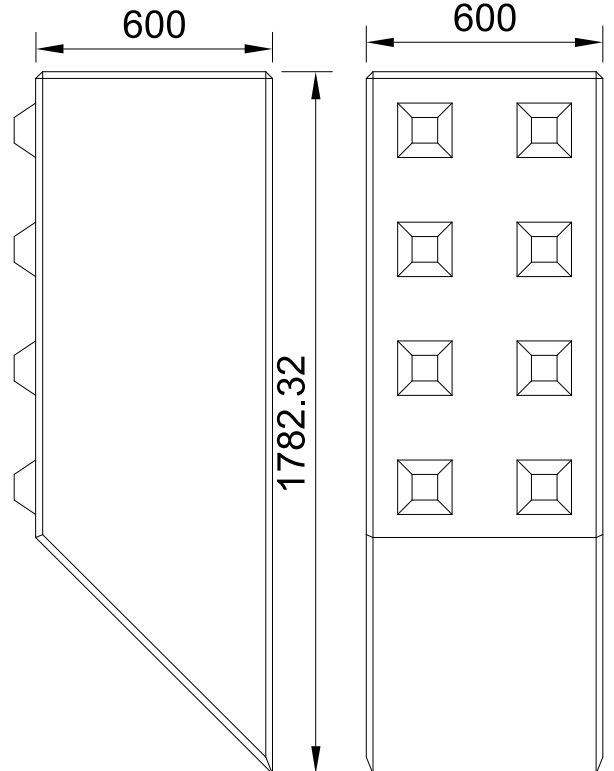

655

600

600

1782.32

Maßstab <b>1:13</b>	Hersteller  <b>Jütte GmbH</b> <b>Mönchswiese 3</b> <b>34233 Fuldata</b>  Tel.: 0561-50 61 41 50 Fax: 0561-50 61 41 55	Artikelnummer <b>10-08-05</b>
Betonblockstein <b>1782 x 600 x 600 mm</b>		Technischer Zeichner <b>Pascal Nehm</b>
		Gewicht <b>1,6to</b>
		Datum <b>16.11.2022</b>